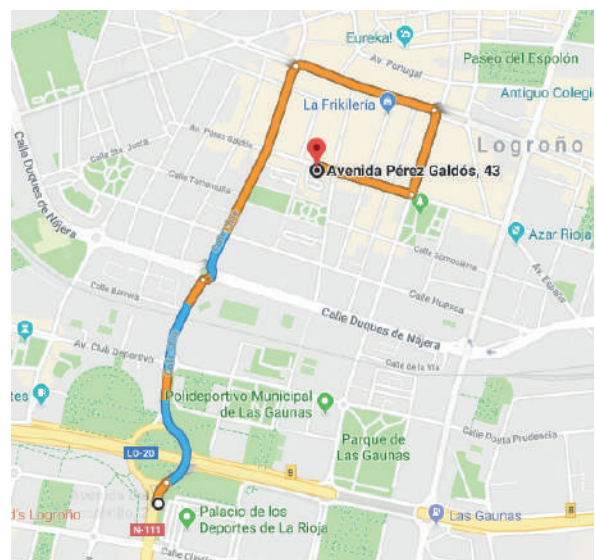

repcion@sercotellogronosuites.com

www.sercotellogronosuites.com

Sercotel Logroño Suites: GPS-Route

42.461933,

-2.451643

Klicken sie [hier](#), um zum standort zu gelangen

Option 1:

Zugang zum haupteingang der Sercotel Logroño Suites.

Geben Sie in Ihrem Navigationssystem die Adresse

“Calle Lardero n° 22” ein.

Option 2:

Zugang zur garage der appartements:

Geben Sie die Adresse

“Avenida Pérez Galdós n° 43” oder “Calle Pepe Eizaga”

in Ihr Navigationssystem ein.

Auf dem Bild sehen Sie die kleine Straße, auf die Sie von der Avenida Pérez Galdós aus links abbiegen müssen, um auf den Platz zu gelangen, wo Sie die Zufahrtsrampe zur ausgeschilderten Garage finden. **Denken Sie daran, vorab zu reservieren, damit Sie einen Zugangscode erhalten.**