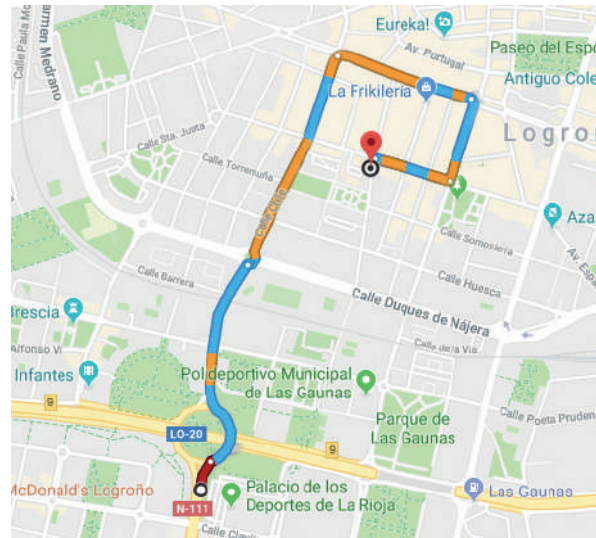

repcion@sercotellogronosuites.com

www.sercotellogronosuites.com

Sercotel Logroño Suites: GPS-Route

42.461933,

-2.451643

Klicken sie [hier](#), um zum standort zu gelangen

Option 1:

Zugang zum haupteingang der Sercotel Logroño Suites.

Geben Sie in Ihrem Navigationssystem die Adresse

“Calle Lardero n° 22” ein.

Option 2:

Zugang zur garage der appartements:

Geben Sie die Adresse

“Avenida Pérez Galdós n° 43” oder “Calle Pepe Eizaga”

in Ihr Navigationssystem ein.